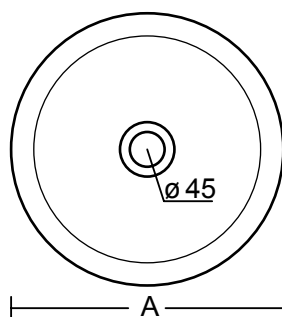

- lavabo sopra piano
- basin, overtop

■ ■ ■ ■ ■ **Ionio - Tirreno - Egeo**

scheda tecnica

	A	B
Ionio	360	190
Tirreno	400	195
Egeo	465	195

lavabo sopra piano
basin, overtop

Ionio - Tirreno - Egeo