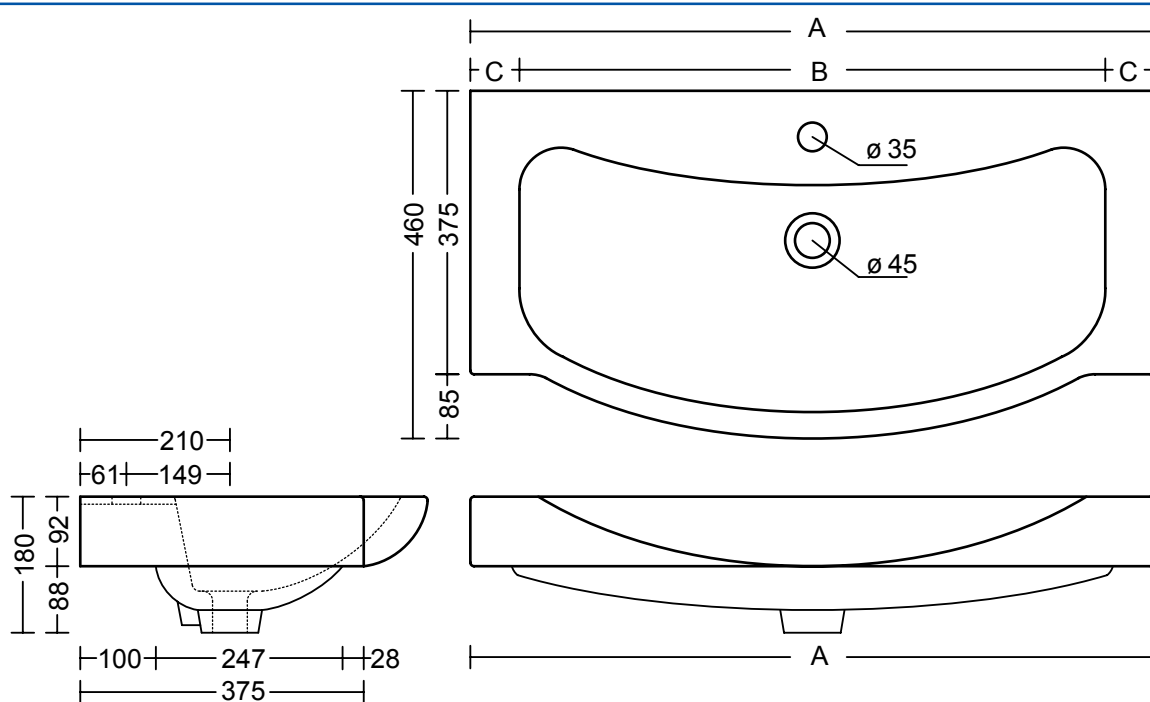

- lavabo sopra piano
- basin, overtop

■ ■ ■ ■ ■ **Brenta**

## scheda tecnica

	A	B	C
Brenta 70	705	565	70
Brenta 85	855	575	140
Brenta 90	905	625	140
Brenta 95	955	675	140
Brenta 105	1055	755	150

lavabo sopra piano  
basin, overtop

**Brenta**