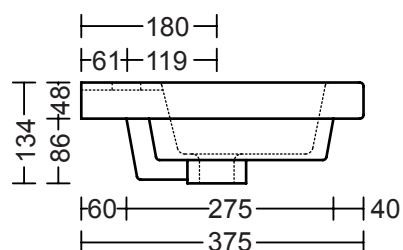

- lavabo sopra piano
- basin, overtop

■ ■ ■ ■ ■ **Tanaro**

scheda tecnica

	A	B	C
Tanaro 50	510	50	50
Tanaro 70	710	50	95
Tanaro 90	910	70	140
Tanaro 95	955	80	155

lavabo sopra piano
basin, overtop

Tanaro