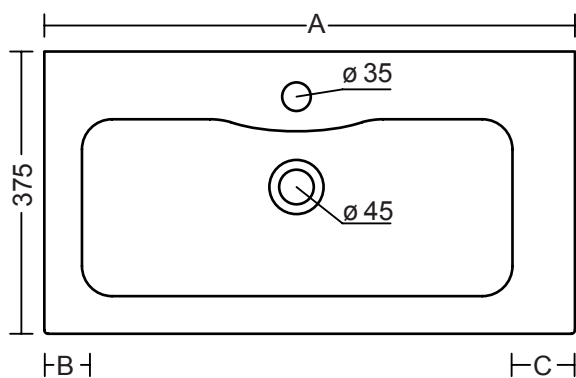

- lavabo sopra piano
- basin, overtop

■ ■ ■ ■ ■ **Tanaro**

scheda tecnica

	A	B	C
Tanaro 50	510	50	50
Tanaro 70	710	50	95
Tanaro 90	910	70	140
Tanaro 95	955	80	155

lavabo sopra piano
basin, overtop

Tanaro