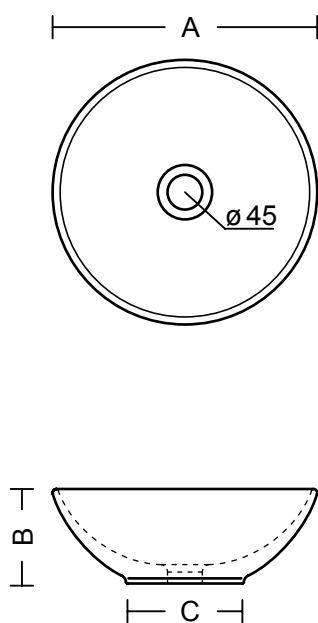

- lavabo d'appoggio
- basin, free standing

## scheda tecnica

	A	B	C
Sile 30	300	125	145
Sile 35	355	125	150
Sile 38	380	135	160

lavabo d'appoggio  
basin, free standing