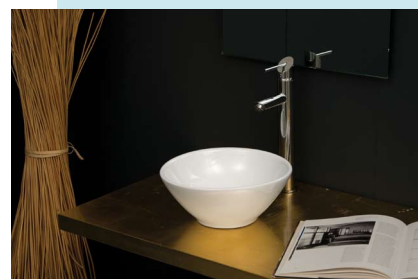

- lavabo d'appoggio
- basin, free standing

## scheda tecnica

	A	B	C
Sile 30	300	125	145
Sile 35	355	125	150
Sile 38	380	135	160

lavabo d'appoggio  
basin, free standing