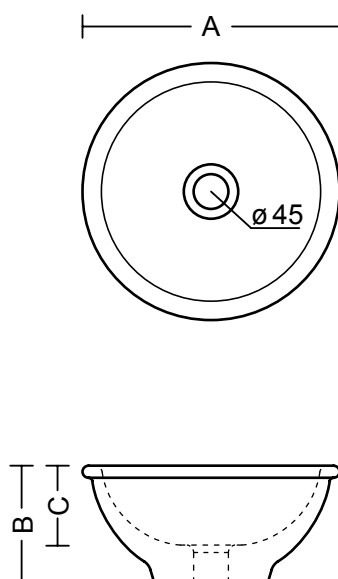

- lavabo d'appoggio
- basin, free standing

■ ■ ■ ■ ■ **Pacifico - Atlantico**

scheda tecnica

	A	B	C
Pacifico	340	155	105
Atlantico	355	170	110

lavabo d'appoggio
basin, free standing

■ Pacifico - Atlantico