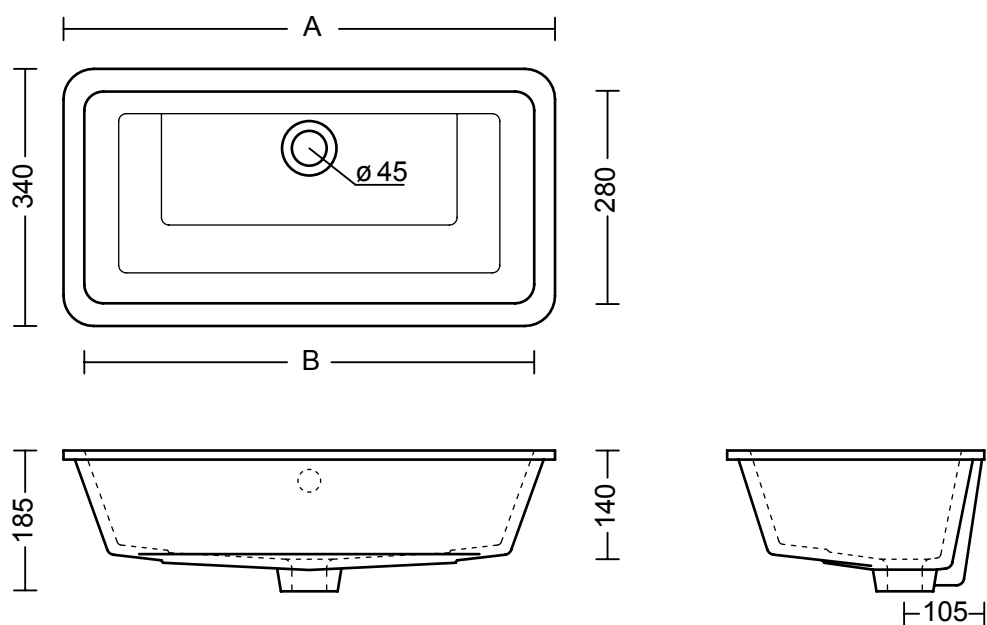

- lavabo sottopiano
- basin, undertop

■ ■ ■ ■ ■ **Rio**

scheda tecnica

	A	B
Rio 65	650	595
Rio 90	890	835

lavabo sottopiano
basin, undertop