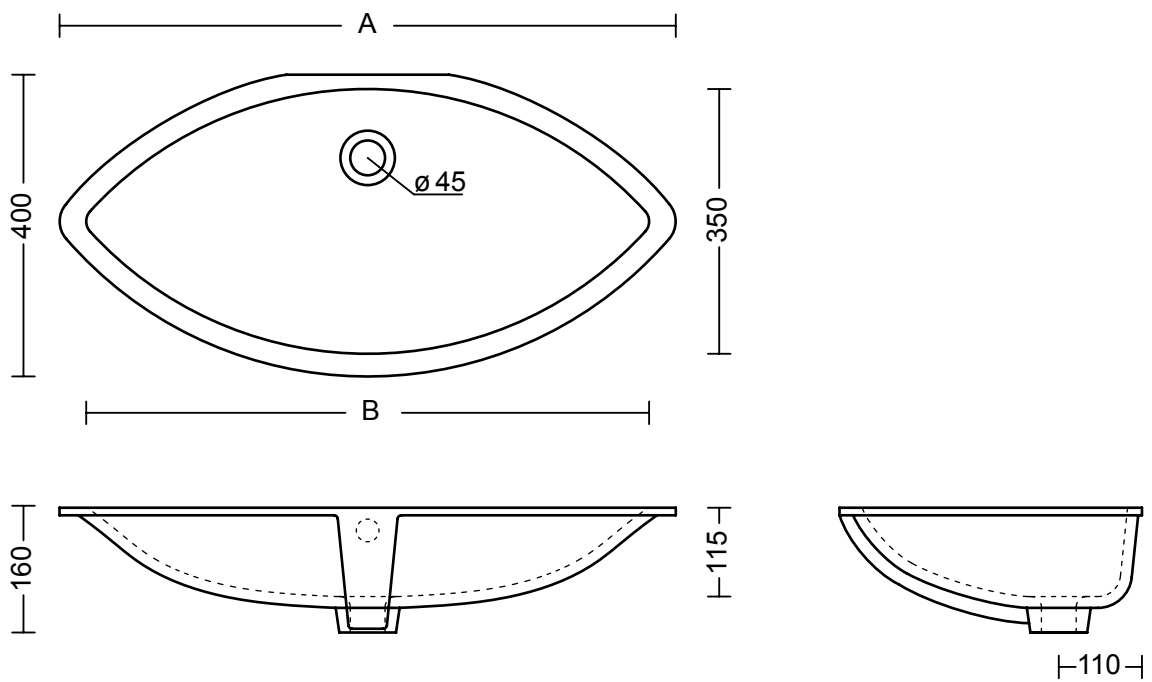

- lavabo sottopiano
- basin, undertop

■ ■ ■ ■ ■ **Laguna**

## scheda tecnica

	A	B
Laguna 70	700	640
Laguna 80	815	745
Laguna 94	940	880

lavabo sottopiano  
basin, undertop

**Laguna**